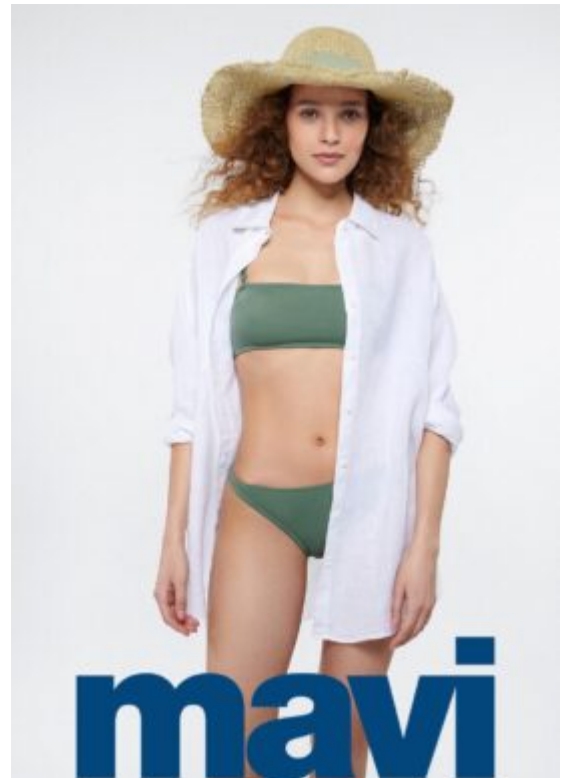

TRUE MODELS

Elizaveta Savicheva

174 | 78 / 61 / 93 / 39 | Dark Blond / Green

TRUE MODELS

Elizaveta Savicheva

174 | 78 / 61 / 93 / 39 | Dark Blond / Green

TRUE MODELS

Elizaveta Savicheva

174 | 78 / 61 / 93 / 39 | Dark Blond / Green

TRUE MODELS

Elizaveta Savicheva

174 | 78 / 61 / 93 / 39 | Dark Blond / Green

TRUE MODELS

Elizaveta Savicheva

174 | 78 / 61 / 93 / 39 | Dark Blond / Green

TRUE MODELS

Elizaveta Savicheva

174 | 78 / 61 / 93 / 39 | Dark Blond / Green

TRUE MODELS

Elizaveta Savicheva

174 | 78 / 61 / 93 / 39 | Dark Blond / Green

TRUE MODELS

Elizaveta Savicheva

174 | 78 / 61 / 93 / 39 | Dark Blond / Green

TRUE MODELS

Elizaveta Savicheva

174 | 78 / 61 / 93 / 39 | Dark Blond / Green