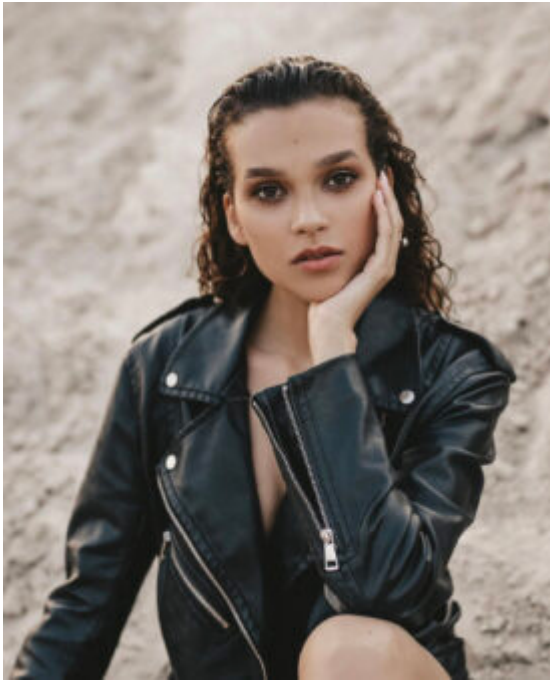

Elizaveta Savicheva

174 | 78 / 61 / 93 / 39 | Dark Blond / Green

TRUE MODELS

Elizaveta Savicheva

174 | 78 / 61 / 93 / 39 | Dark Blond / Green

TRUE MODELS

Elizaveta Savicheva

174 | 78 / 61 / 93 / 39 | Dark Blond / Green