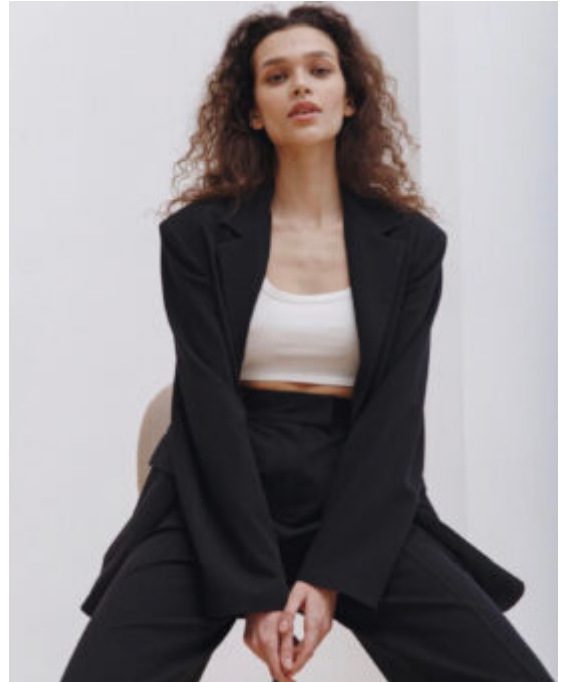

TRUE MODELS

Elizaveta Savicheva

174 | 78 / 61 / 93 / 39 | Dark Blond / Green

TRUE MODELS

Elizaveta Savicheva

174 | 78 / 61 / 93 / 39 | Dark Blond / Green

TRUE MODELS

Elizaveta Savicheva

174 | 78 / 61 / 93 / 39 | Dark Blond / Green

TRUE MODELS

Elizaveta Savicheva

174 | 78 / 61 / 93 / 39 | Dark Blond / Green

TRUE MODELS

Elizaveta Savicheva

174 | 78 / 61 / 93 / 39 | Dark Blond / Green

TRUE MODELS

Elizaveta Savicheva

174 | 78 / 61 / 93 / 39 | Dark Blond / Green

TRUE MODELS

Elizaveta Savicheva

174 | 78 / 61 / 93 / 39 | Dark Blond / Green

TRUE MODELS

Elizaveta Savicheva

174 | 78 / 61 / 93 / 39 | Dark Blond / Green